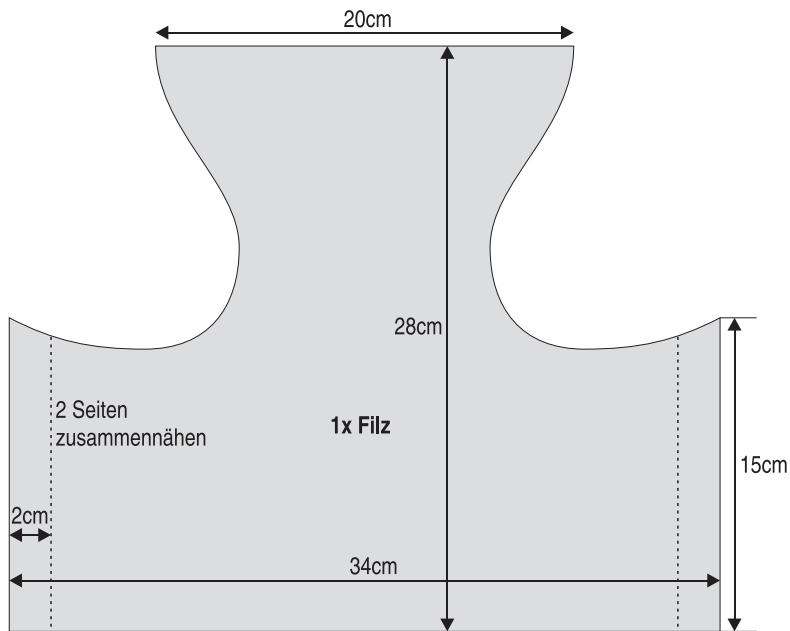

## Weinkühler aus Filz

Die angegebenen Masse beziehen sich auf eine Standard 75cl Flasche.  
Bei anderen Flaschenformen (-größen) variieren die Abmessungen entsprechend.

Idee: Industyle Design GmbH, Weesen, 055 212 8881