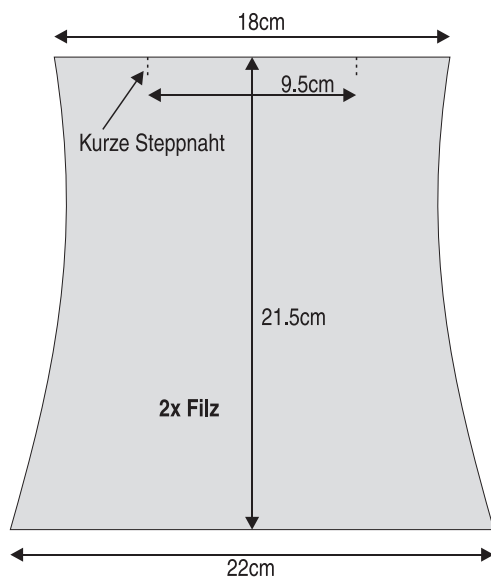

## Weinkühler aus Filz

Die angegebenen Masse beziehen sich auf eine Standard 75cl Flasche.  
Bei anderen Flaschenformen (-größen) variieren die Abmessungen entsprechend.

Idee: Industyle Design GmbH, Weesen, 055 212 8881