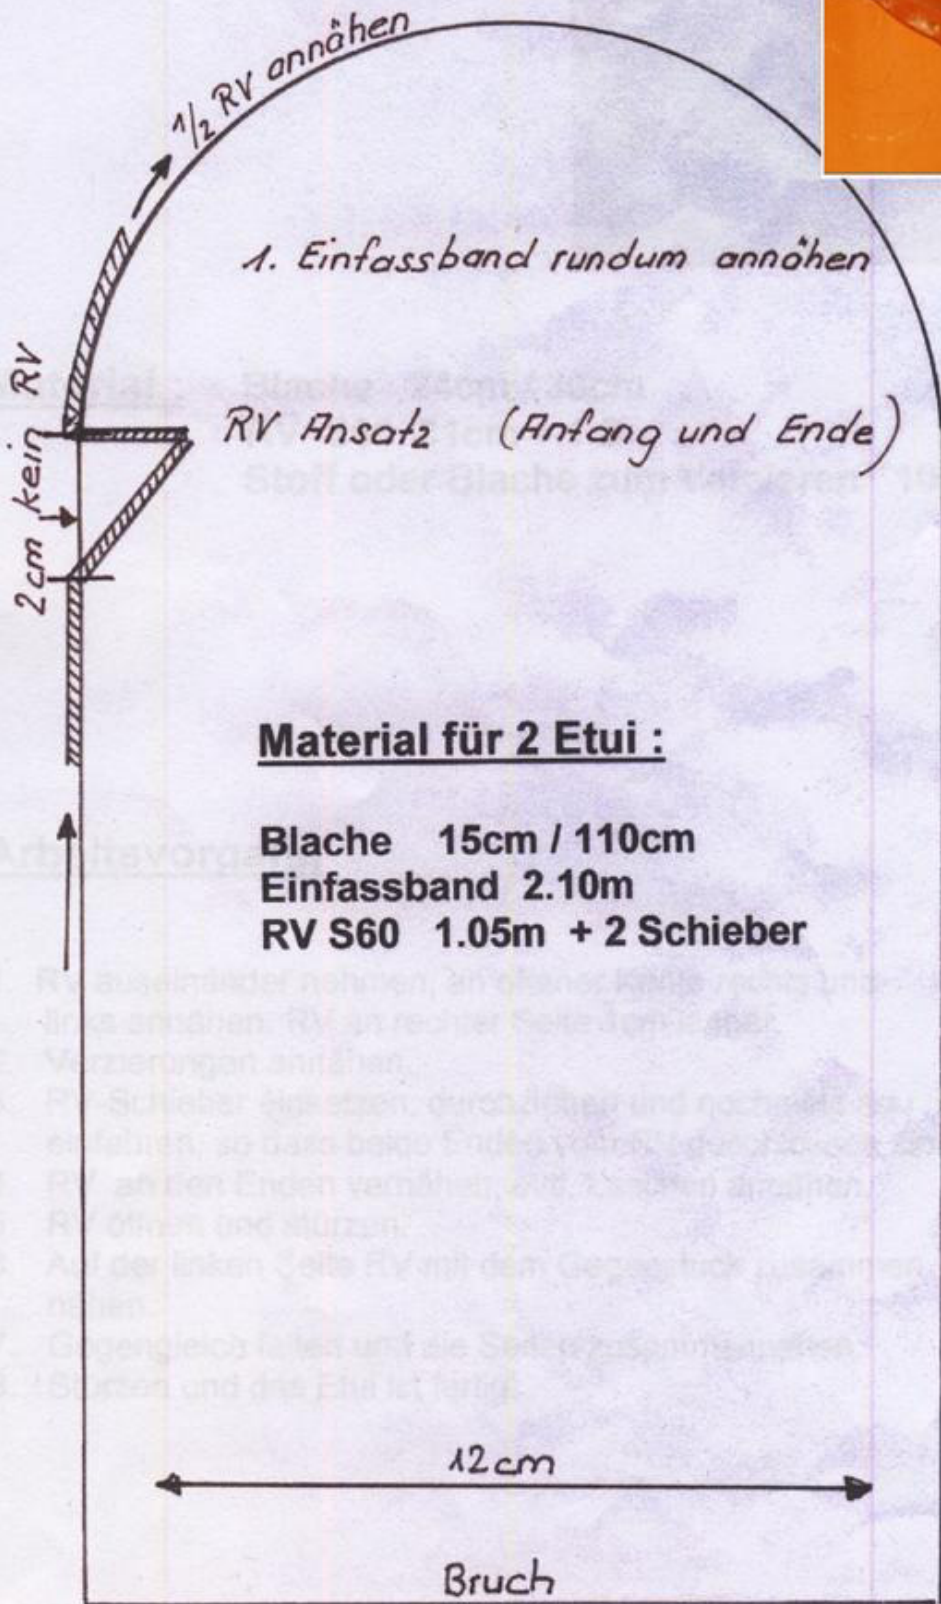

SPIRALEN – ETUI

Material für 2 Etui :

- Blache 15cm / 110cm
- Einfassband 2.10m
- RV S60 1.05m + 2 Schieber

1. RV auseinander nehmen, an einem Ende ...
2. ...
3. ...
4. ...
5. ...
6. ...
7. ...
8. ...